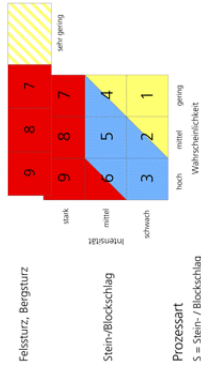

Legende

- erhebliche Gefährdung
- mittlere Gefährdung
- geringe Gefährdung
- keine Gefährdung
- Perimeter Gefährdeter Massenbewegungen
- Perimeter Siedlungsgebiet
- Gemeindegrenze

Gefahrenstufendiagramm spontane Rutschung

Gefahrenstufendiagramm Sturz

Kanton Solothurn
Gemeinde Balm bei Günsberg

Synoptische Gefahrenkarte

Situation 1 : 2'500

Datum	Verfasser	SR	SRK	SRG	SRN	SRP	SRW	SRZ	SRU	SRV	SRX	SRY	SRZ	SRU	SRV	SRX	SRY	SRZ	SRU	SRV	SRX	SRY	SRZ	
1. 11.2012	SRK	SRK	SRK	SRK	SRK	SRK	SRK	SRK	SRK	SRK	SRK	SRK	SRK	SRK	SRK	SRK	SRK	SRK	SRK	SRK	SRK	SRK	SRK	SRK